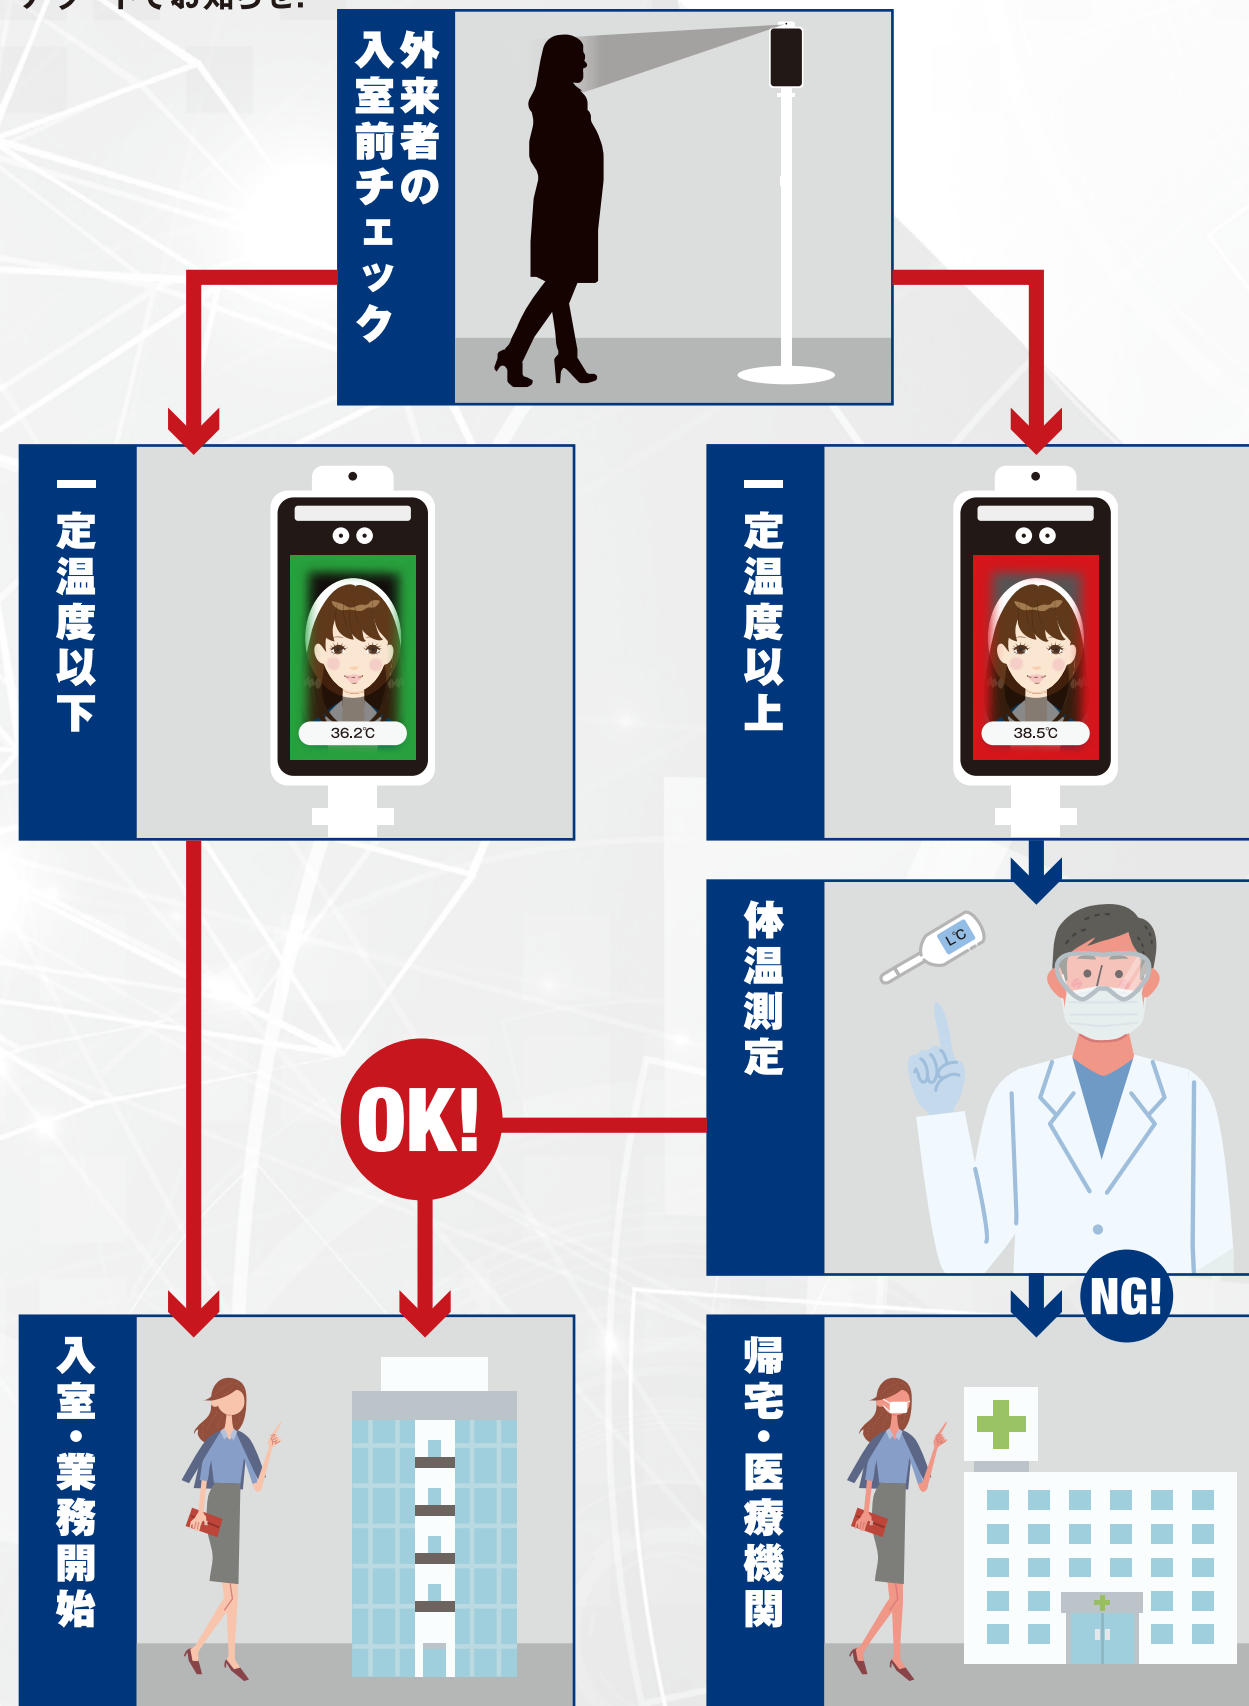

感染対策は 今後必要です。

一定温度以上の人物を簡単に発見できます。 非接触でスピーディーに 体表面温度を検知!

近くに立って
瞬間
検知!

顔を写すだけで、マスクの上からでも非接触式で人を自動検知し、瞬時に表面温度を表示。一定以上の温度の場合は色とアラートでお知らせするので、一定温度以上の人物を容易に発見できます。

また、自社工場製造で中間マージンが発生しない為、お求めやすい価格でご提供可能!店舗やオフィス、病院などの様々な場面で大活躍します!さらに、設置も楽々、工事不要です!

非接触でスピーディーに温度を検知!

AIカメラで人の顔を認識し、瞬時に表面温度を表示。一定以上の温度の場合には色とアラートでお知らせ!

Product introduction example

Automatic thermometer solution

製品仕様

Product spec

272mm

最小:約1100mm
最大:約1790mm

Front

Back

370mm

非接触で瞬時に体表温度を検知!

一定以上の温度には色とアラートでお知らせします

マスクの上からもOK!

非接触で自動検知 ※顔が2/3以上露出している場合

瞬間検知!

顔をあわせて瞬時に検知

誤差が少ない!

表面温度の検知誤差は±0.3度。
体温が高い可能性のある人物を
高確率で発見することが可能。

工事不要!

すぐに設置いつでも撤去

本製品は、顔の表面温度を検知して、体温が高い可能性のある人物を発見するための装置であり、体温を測定して対象者が疾病に罹患しているかどうかを診断する機器ではありません。体温が高い可能性のある人物を検知した場合は、必要に応じて、体温計での体温測定や医師による診断を行って下さい。