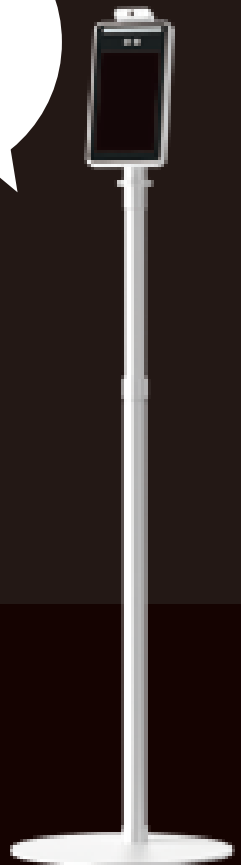

感染対策は 今後必要です。

一定温度以上の人物を簡単に発見できます。 非接触でスピーディーに 体表面温度を検知!

近くに立って
瞬間
検知!

顔を写すだけで、マスクの上からでも非接触式で人を自動検知し、瞬時に表面温度を表示。一定以上の温度の場合は色とアラートでお知らせするので、一定温度以上の人物を容易に発見できます。

また、自社工場製造で中間マージンが発生しない為、お求めやすい価格でご提供可能!店舗やオフィス、病院などの様々な場面で大活躍します!さらに、設置も楽々、工事不要です!

本製品は、顔の表面温度を検知して体温が高い可能性のある人物を発見するための装置であり、体温を測定して対象者が疾病になり患しているかどうかを診断する機器ではありません。体温が高い可能性のある人物を検知した場合は、必要に応じて体温計での体温測定や医師による診断を行ってください。

●開発中の製品につき、法律上、今後の説明、表記が変更になる場合があります。●製品のデザイン、仕様は改善等のため予告なく変更する場合があります。●写真・イラストはイメージです。